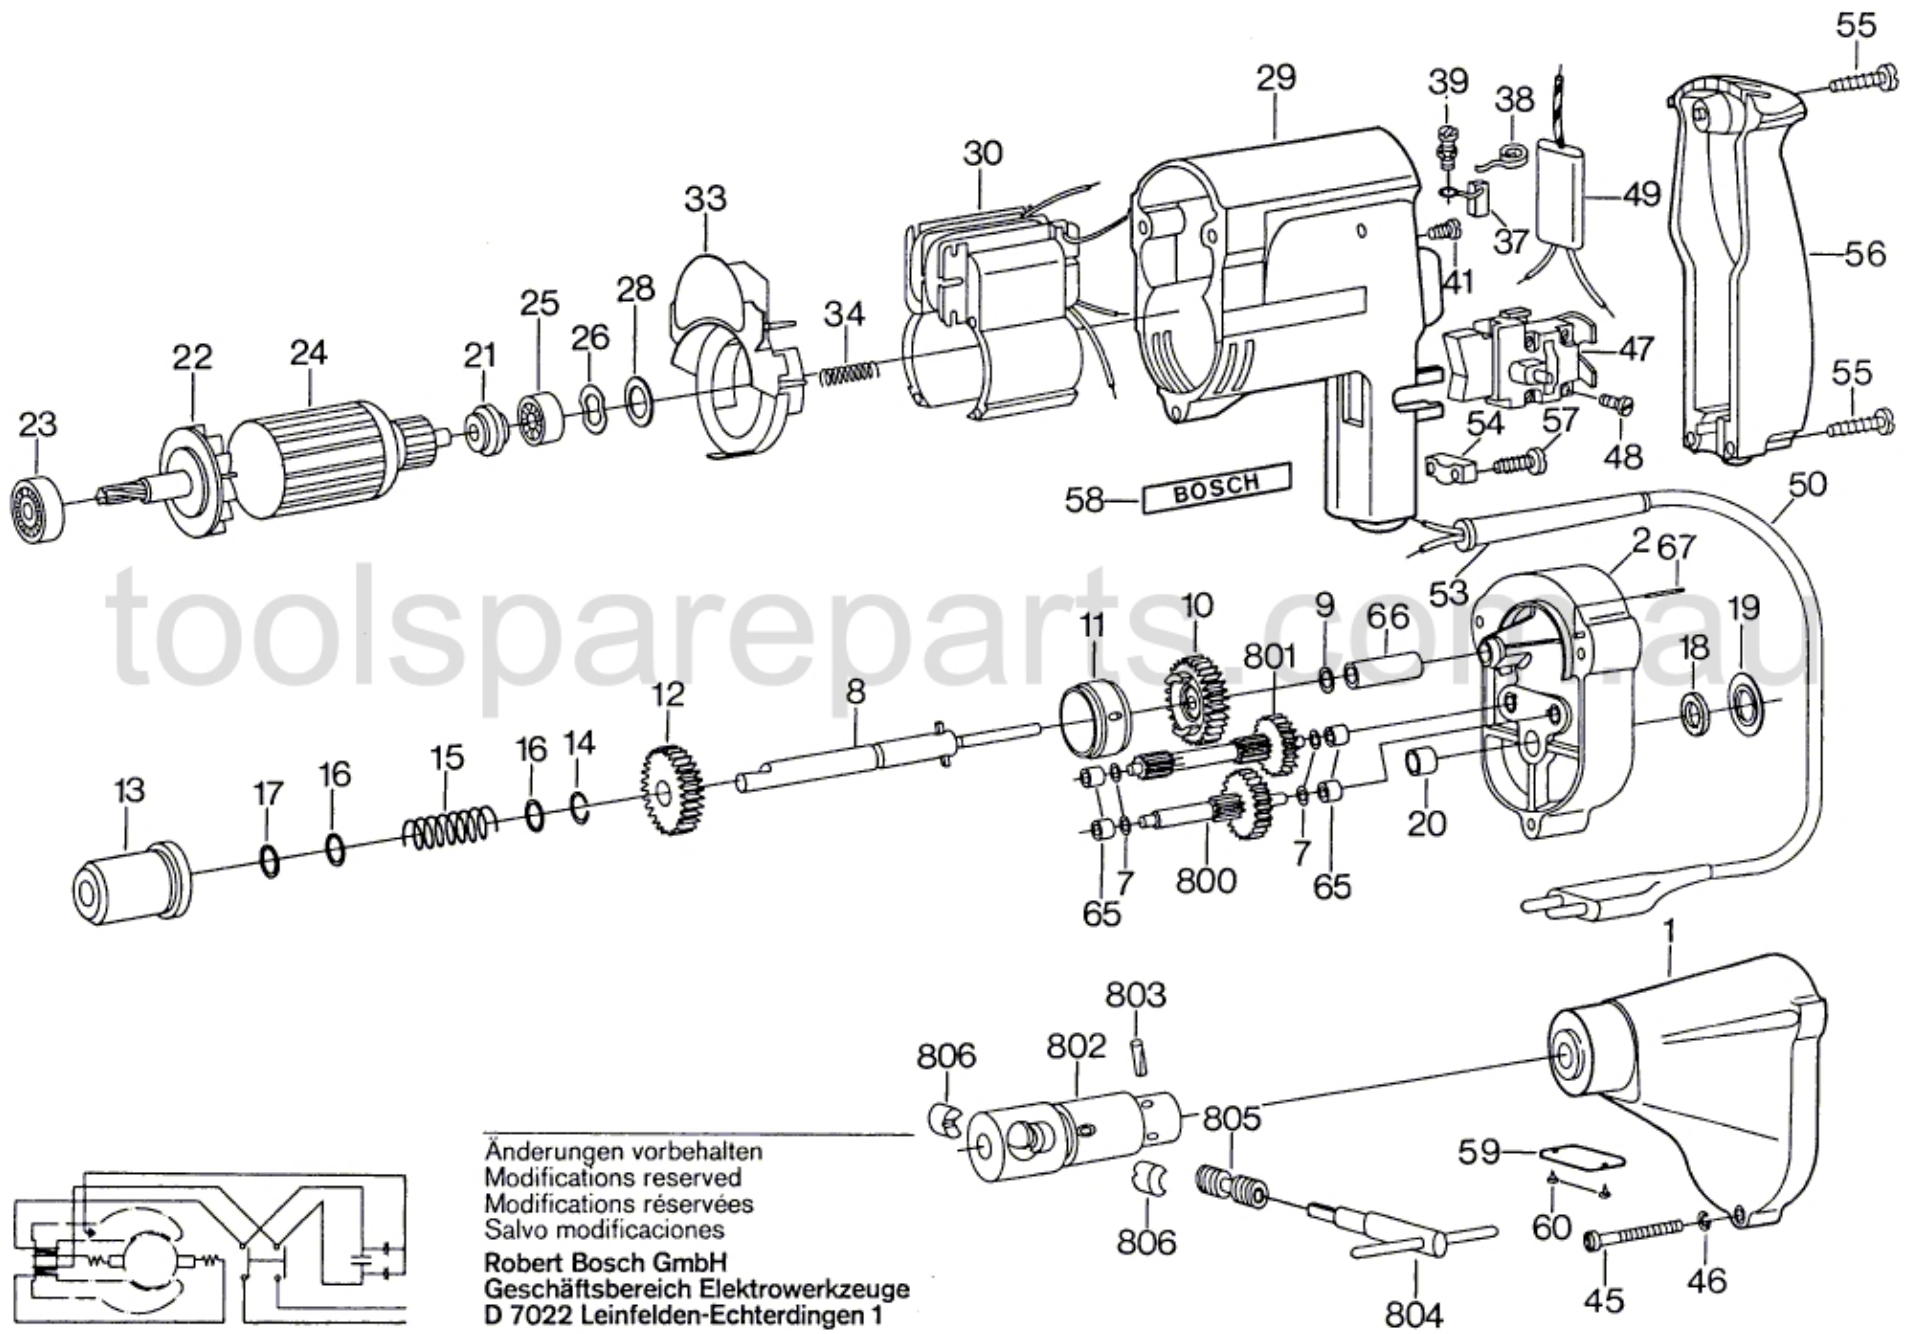

Typ 0 601 461 0..

Stand 80-03

Änderungen vorbehalten
Modifications reserved
Modifications réservées
Salvo modificaciones
Robert Bosch GmbH
Geschäftsbereich Elektrowerkzeuge
D 7022 Leinfelden-Echterdingen 1